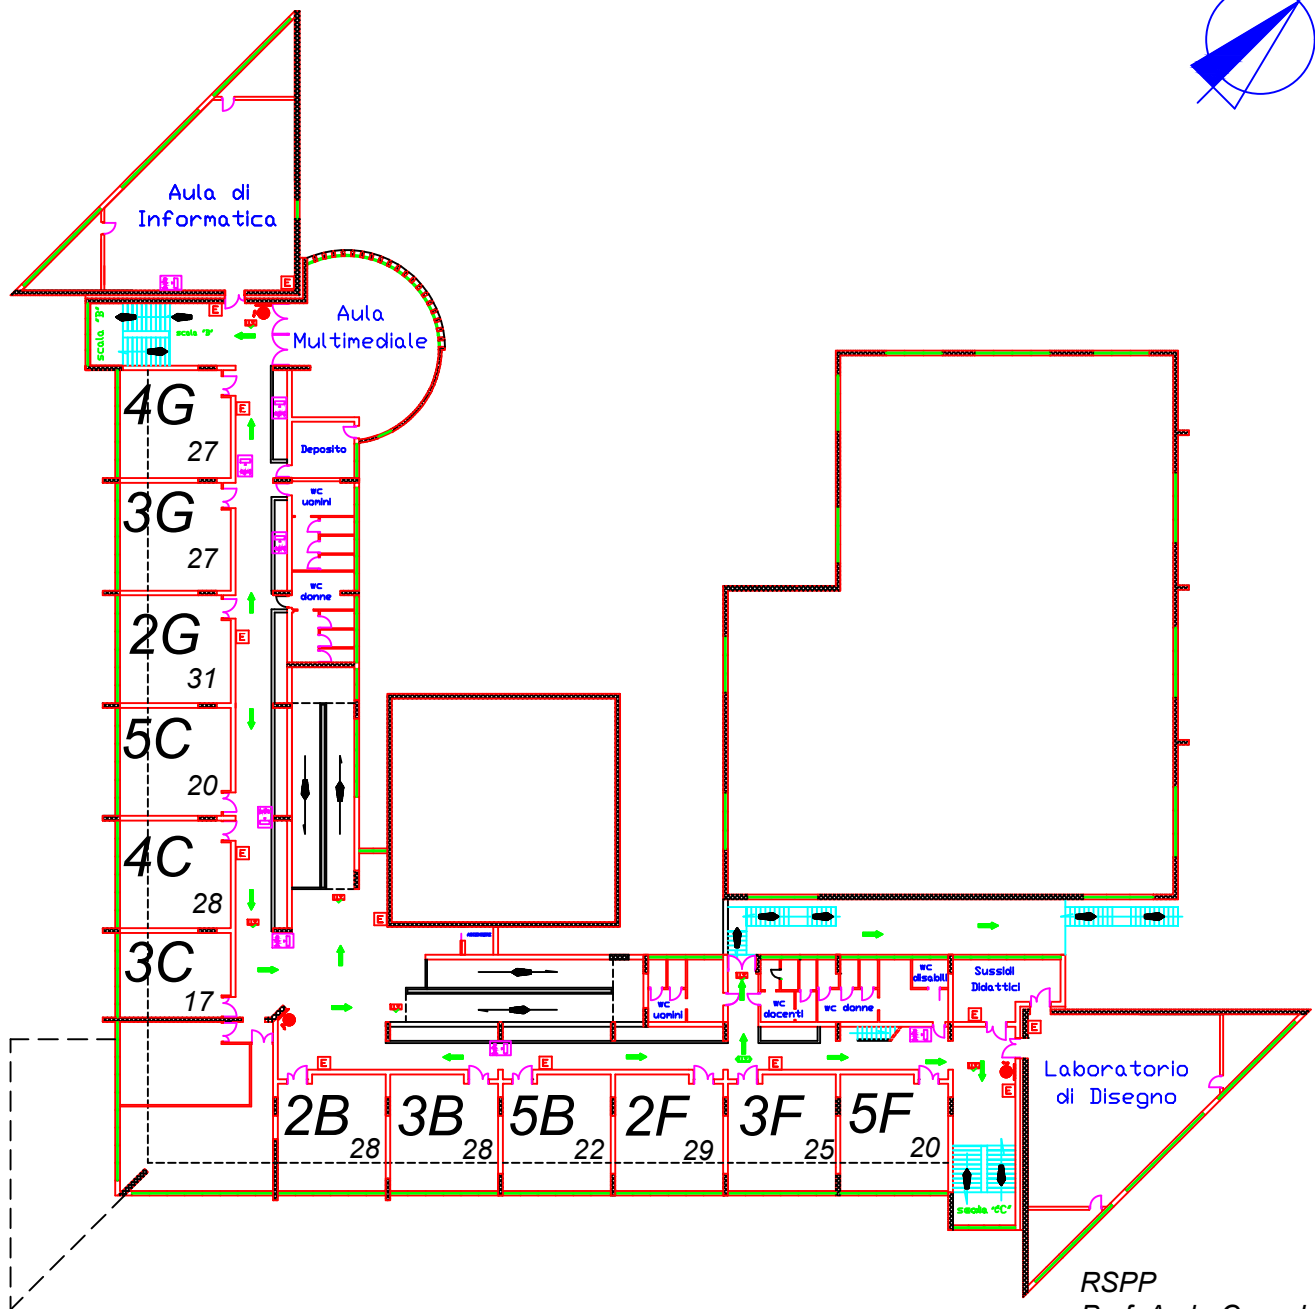

Anno Scolastico 2023-2024

Liceo Scientifico Zaleuco Locri

Piano di Emergenza

Ubicazione Aule e numero Studenti

Piano Terra

Anno Scolastico 2023-2024

Liceo Scientifico Zaleuco Locri

Piano di Emergenza

Ubicazione Aule e numero Studenti

RSPP
Prof. Arch. Corrado Sità

Il Dirigente Scolastico
Prof.ssa Carmela Rita Serafino

Piano Primo

Anno Scolastico 2023-2024

Liceo Scientifico Zaleuco Locri

Piano di Emergenza

Ubicazione Aule e numero Studenti

RSPP
Prof. Arch. Corrado Sità

Il Dirigente Scolastico
Prof.ssa Carmela Rita Serafino

Piano Secondo