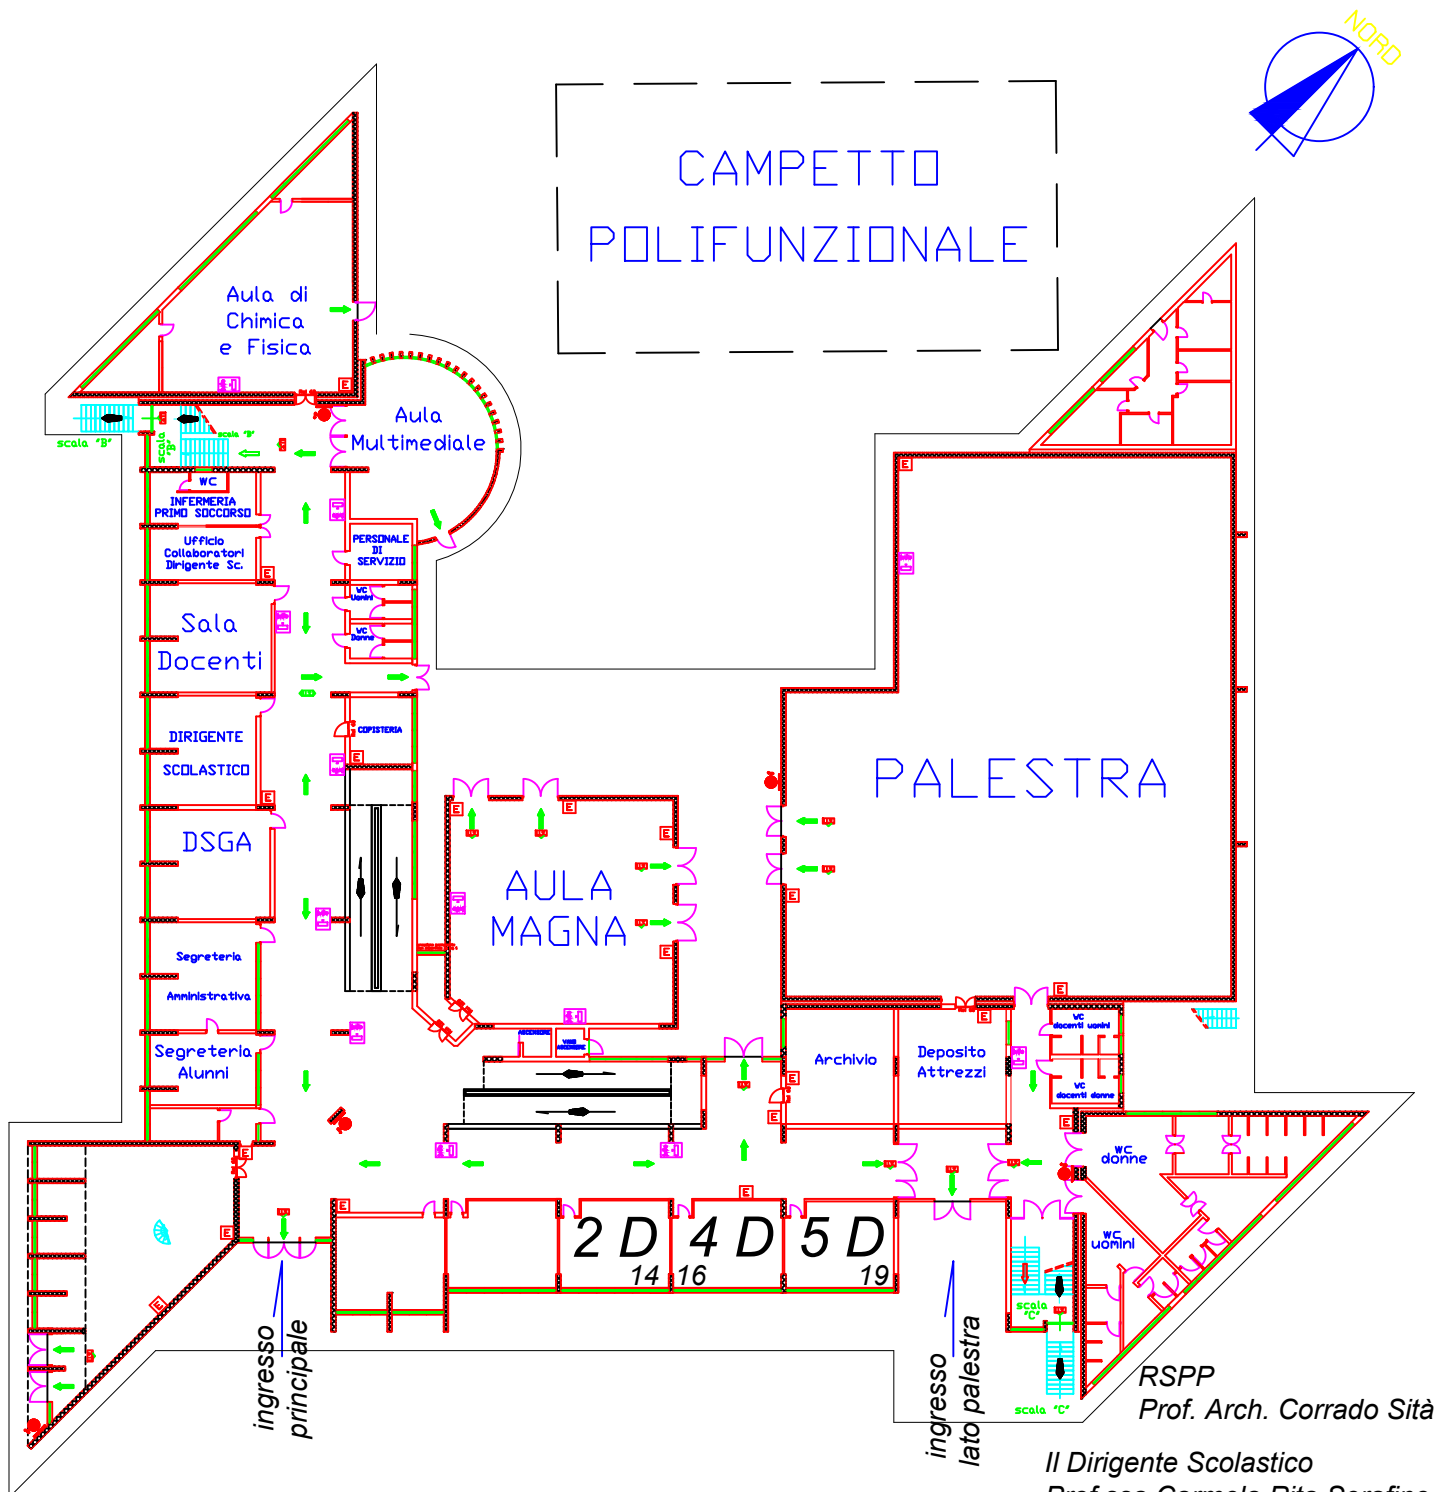

Anno Scolastico 2023-2024

Liceo Scientifico Zaleuco Locri

Piano di Emergenza

Ubicazione Aule e numero Studenti

Piano Terra

Anno Scolastico 2023-2024

Liceo Scientifico Zaleuco Locri

Piano di Emergenza

Ubicazione Aule e numero Studenti

RSPP
Prof. Arch. Corrado Sità

Il Dirigente Scolastico
Prof.ssa Carmela Rita Serafino

Piano Primo

Anno Scolastico 2023-2024

Liceo Scientifico Zaleuco Locri

Piano di Emergenza

Ubicazione Aule e numero Studenti

RSPP
Prof. Arch. Corrado Sità

Il Dirigente Scolastico
Prof.ssa Carmela Rita Serafino

Piano Secondo