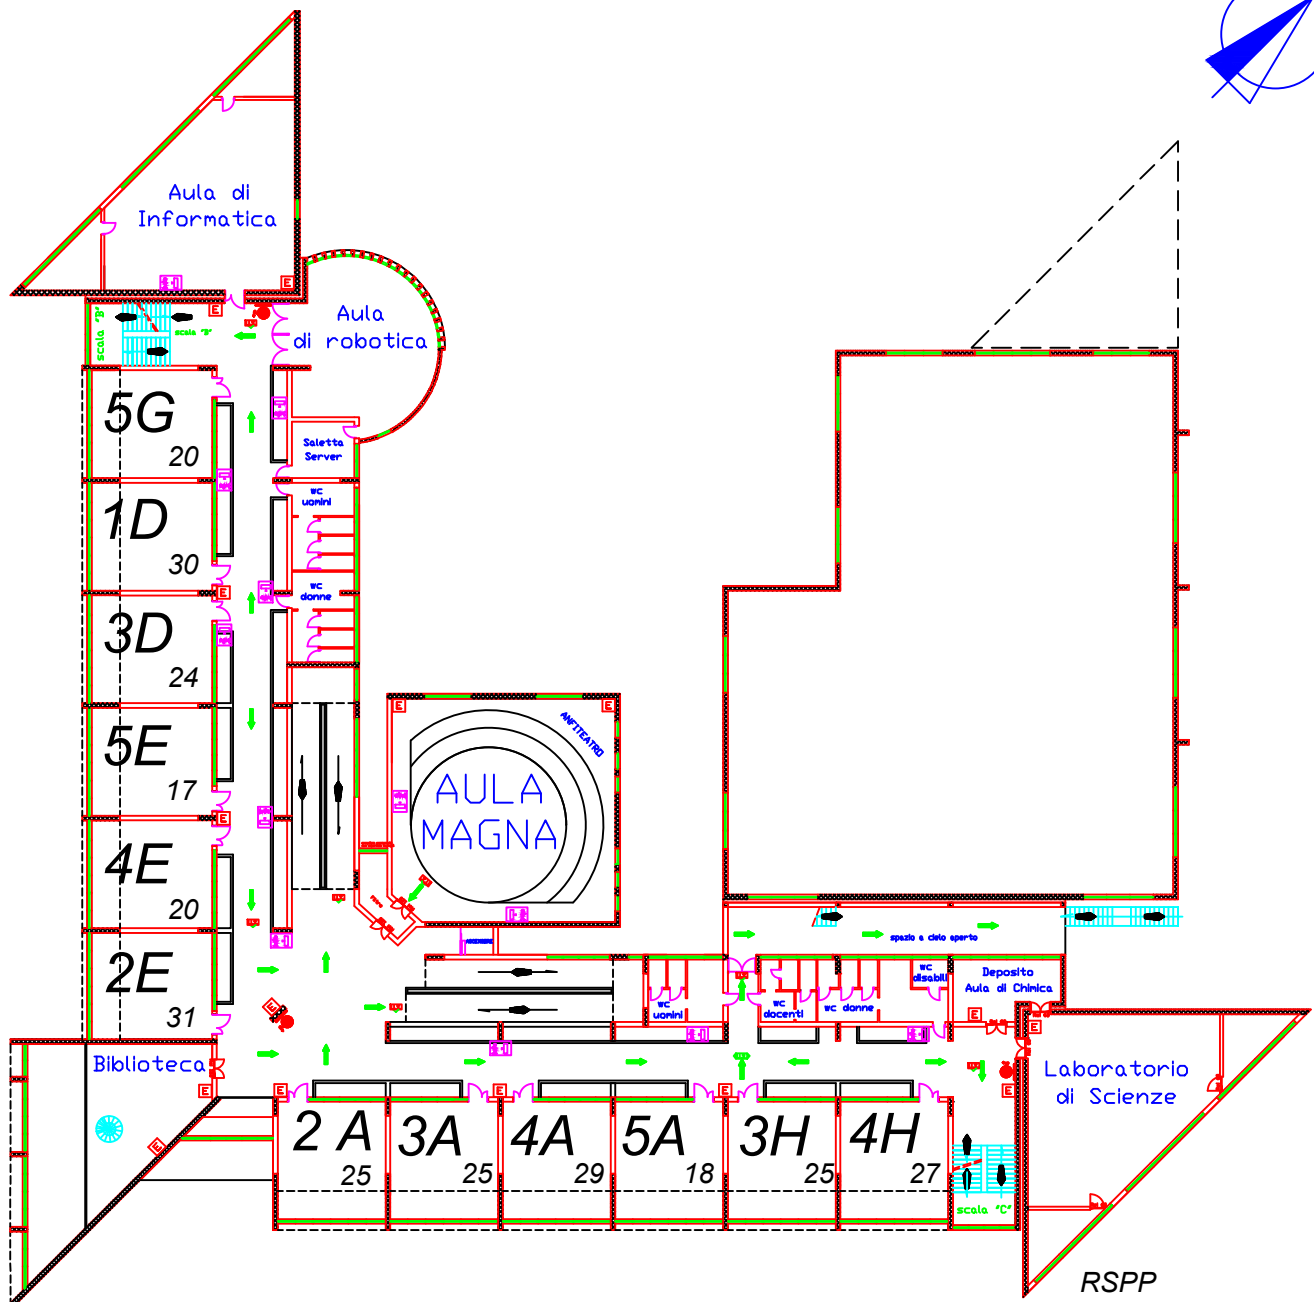

Anno Scolastico 2023-2024

Liceo Scientifico Zaleuco Locri

Piano di Emergenza

Ubicazione Aule e numero Studenti

Piano Terra

Anno Scolastico 2023-2024

Liceo Scientifico Zaleuco Locri

Piano di Emergenza

Ubicazione Aule e numero Studenti

RSPP
Prof. Arch. Corrado Sità

Il Dirigente Scolastico
Prof.ssa Carmela Rita Serafino

Piano Primo

Anno Scolastico 2023-2024

Liceo Scientifico Zaleuco Locri

Piano di Emergenza

Ubicazione Aule e numero Studenti

RSPP
Prof. Arch. Corrado Sità

Il Dirigente Scolastico
Prof.ssa Carmela Rita Serafino

Piano Secondo